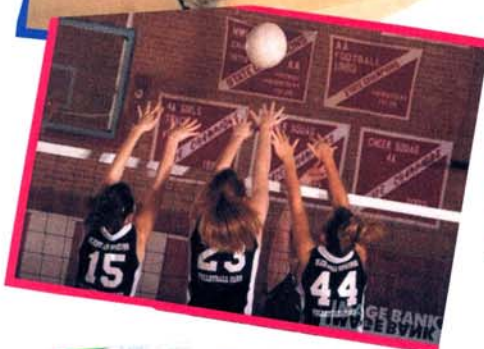

DOMENICA 27 MAGGIO 2007
“SONDRIO CITTA’ DELLE ALPI”
SONDRIO CITTA’ DELLO SPORT

GYMNAESTRADA REGIONALE
CAMPO CALCIO VIA ALDO MORO
Ore : 14,30 (IN CASO DI PIOGGIA PALESTRA TORELLI)
Org: Nuova Sondrio Sportiva
Comitato Provinciale Regionale F.G.I

FINALI PROVINCIALI DI MINI BASKET
PALASCIEGHI—CAMPO ALL'APERTO
Ore : 10,00 - 17,00
Org: Nuova Sondrio Sportiva
Comitato Provinciale F.I.P.

FINALI PROVINCIALI II DIVISIONE FEMMINILE
PALAMERIZZI – PALESTRA ITIS – CAMPUS SCOLASTICO
Ore : 9,00 - 18,00
Org: Auxilium
Comitato Provinciale F.I.PAV