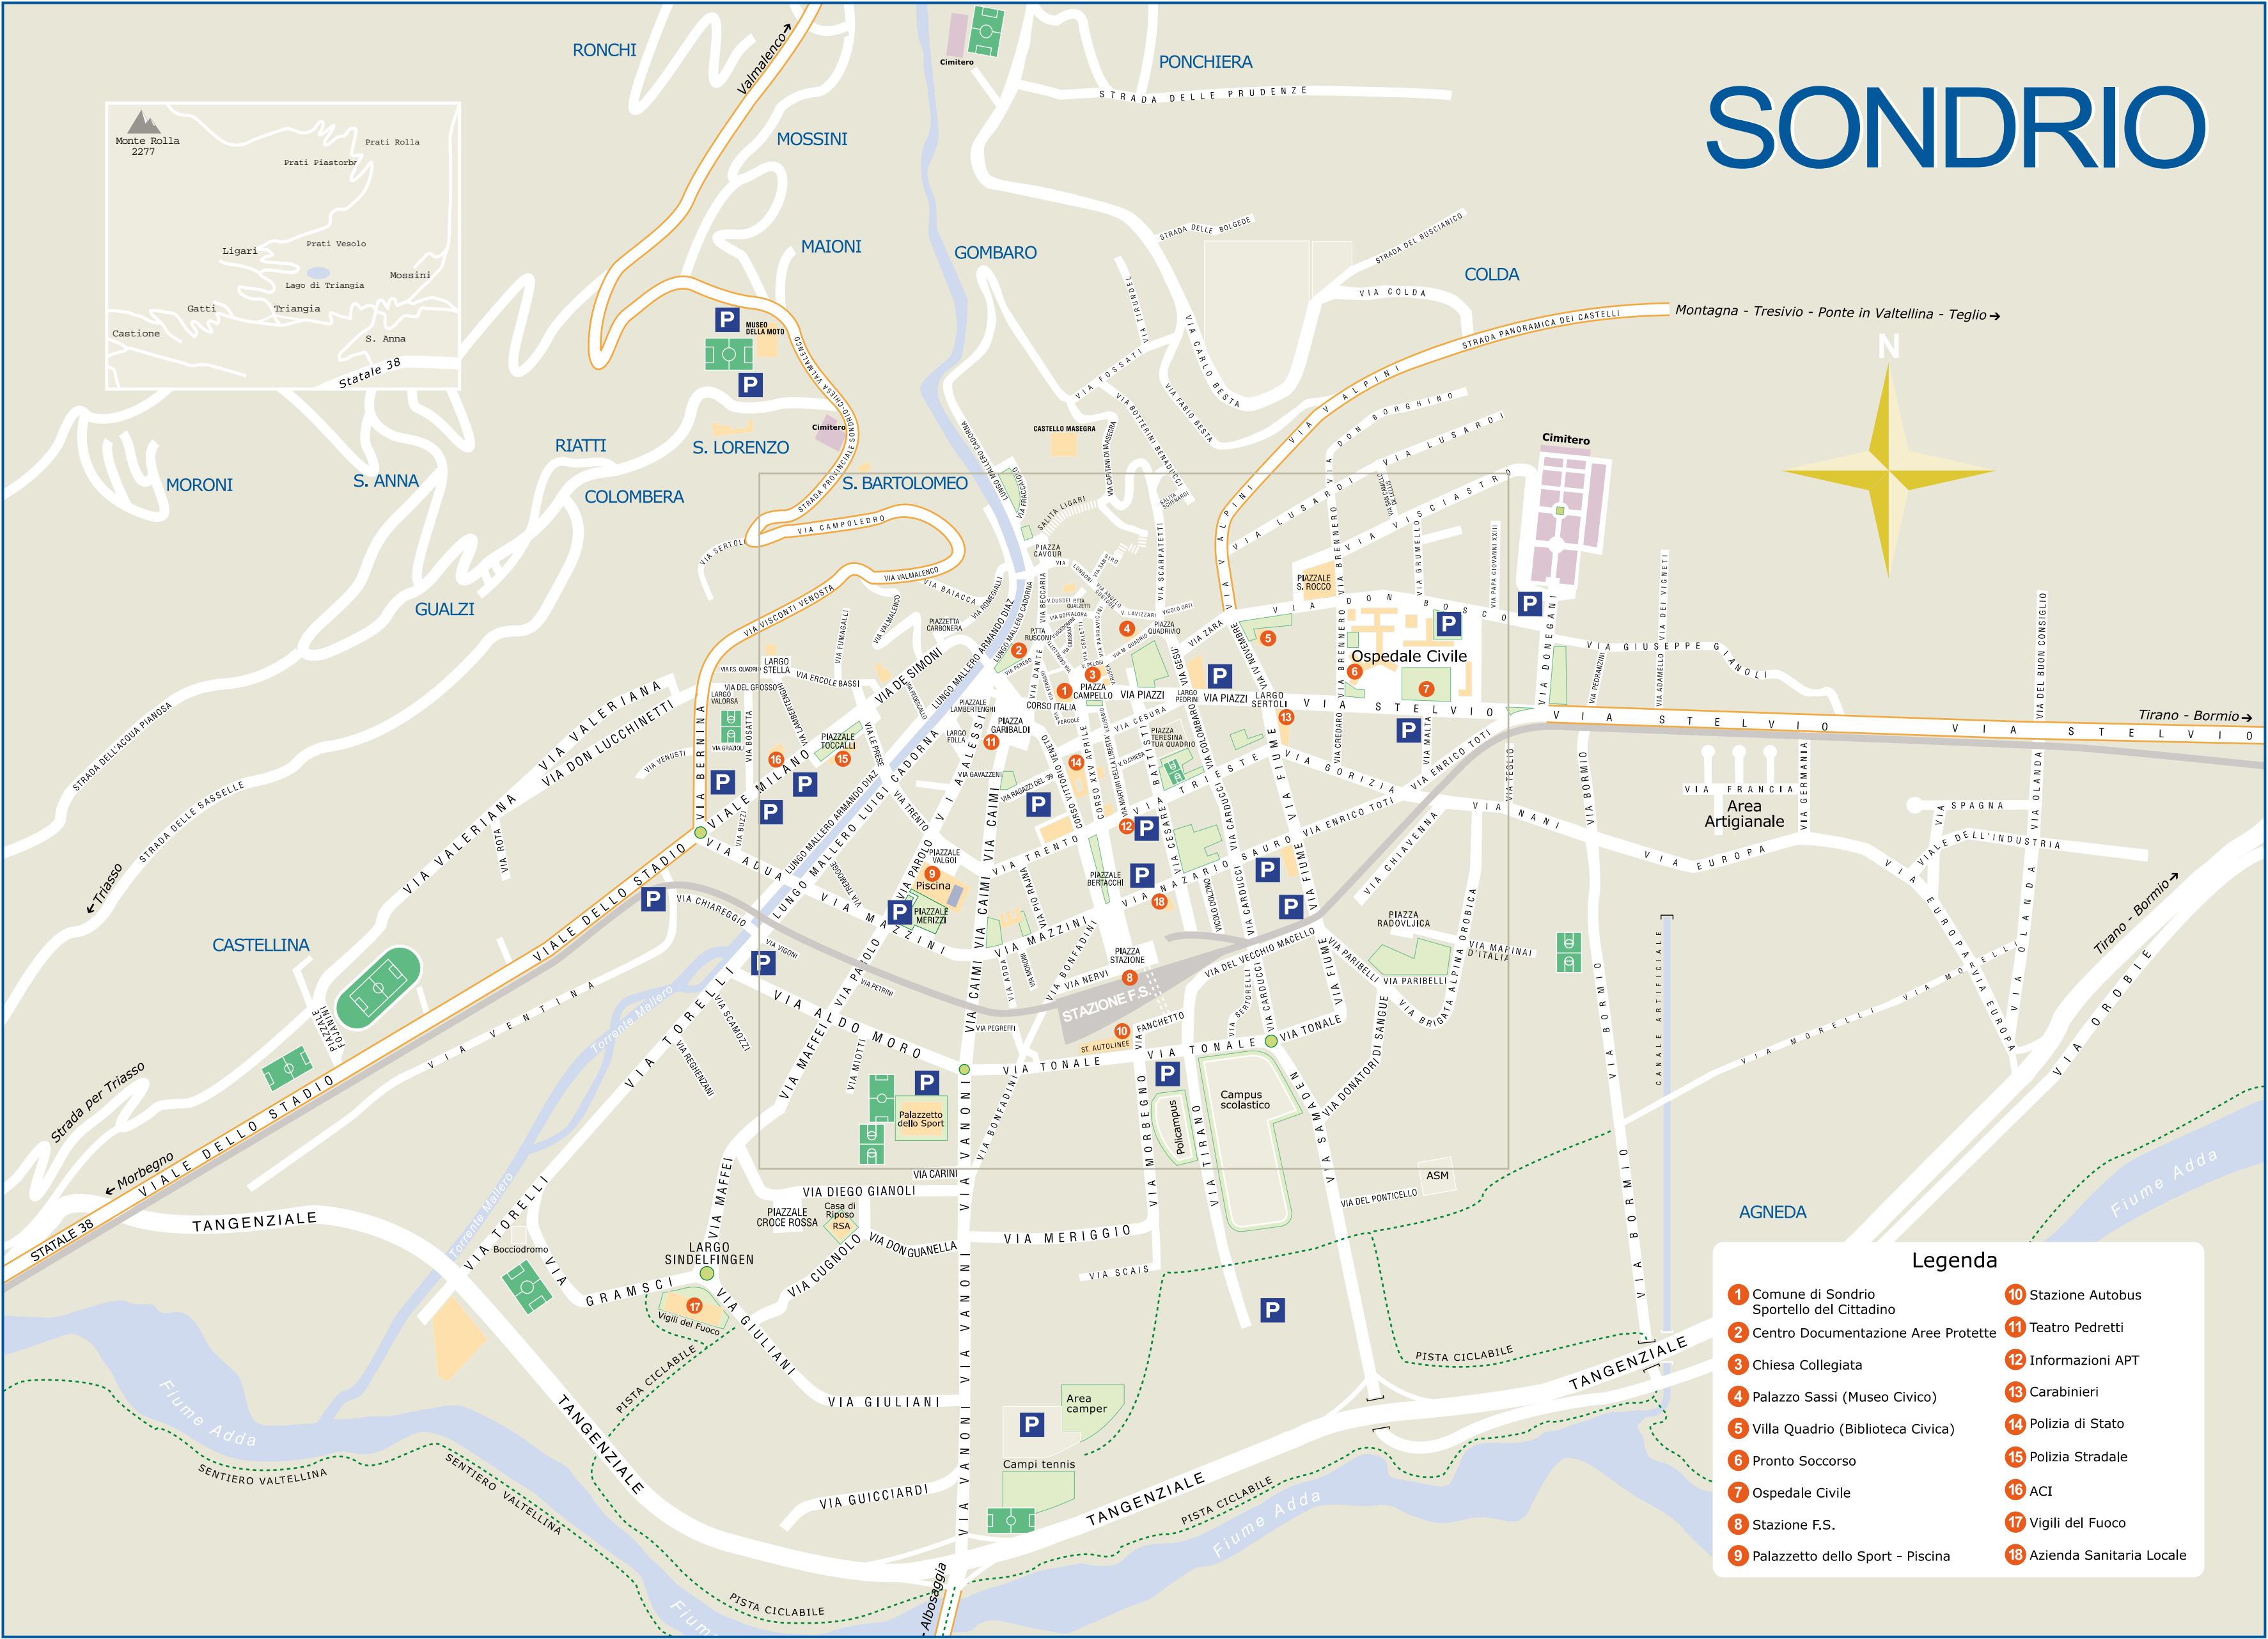

# SONDRIO

### Legenda

- |                                       |   |
|---------------------------------------|---|
| 1 Comune di Sondrio                   | 10 Stazione Autobus Sportello del Cittadino |
| 2 Centro Documentazione Aree Protette | 11 Teatro Pedretti                          |
| 3 Chiesa Collegiata                   | 12 Informazioni APT                         |
| 4 Palazzo Sassi (Museo Civico)        | 13 Carabinieri                              |
| 5 Villa Quadrio (Biblioteca Civica)   | 14 Polizia di Stato                         |
| 6 Pronto Soccorso                     | 15 Polizia Stradale                         |
| 7 Ospedale Civile                     | 16 ACI                                      |
| 8 Stazione F.S.                       | 17 Vigili del Fuoco                         |
| 9 Palazzetto dello Sport - Piscina    | 18 Azienda Sanitaria Locale                 |