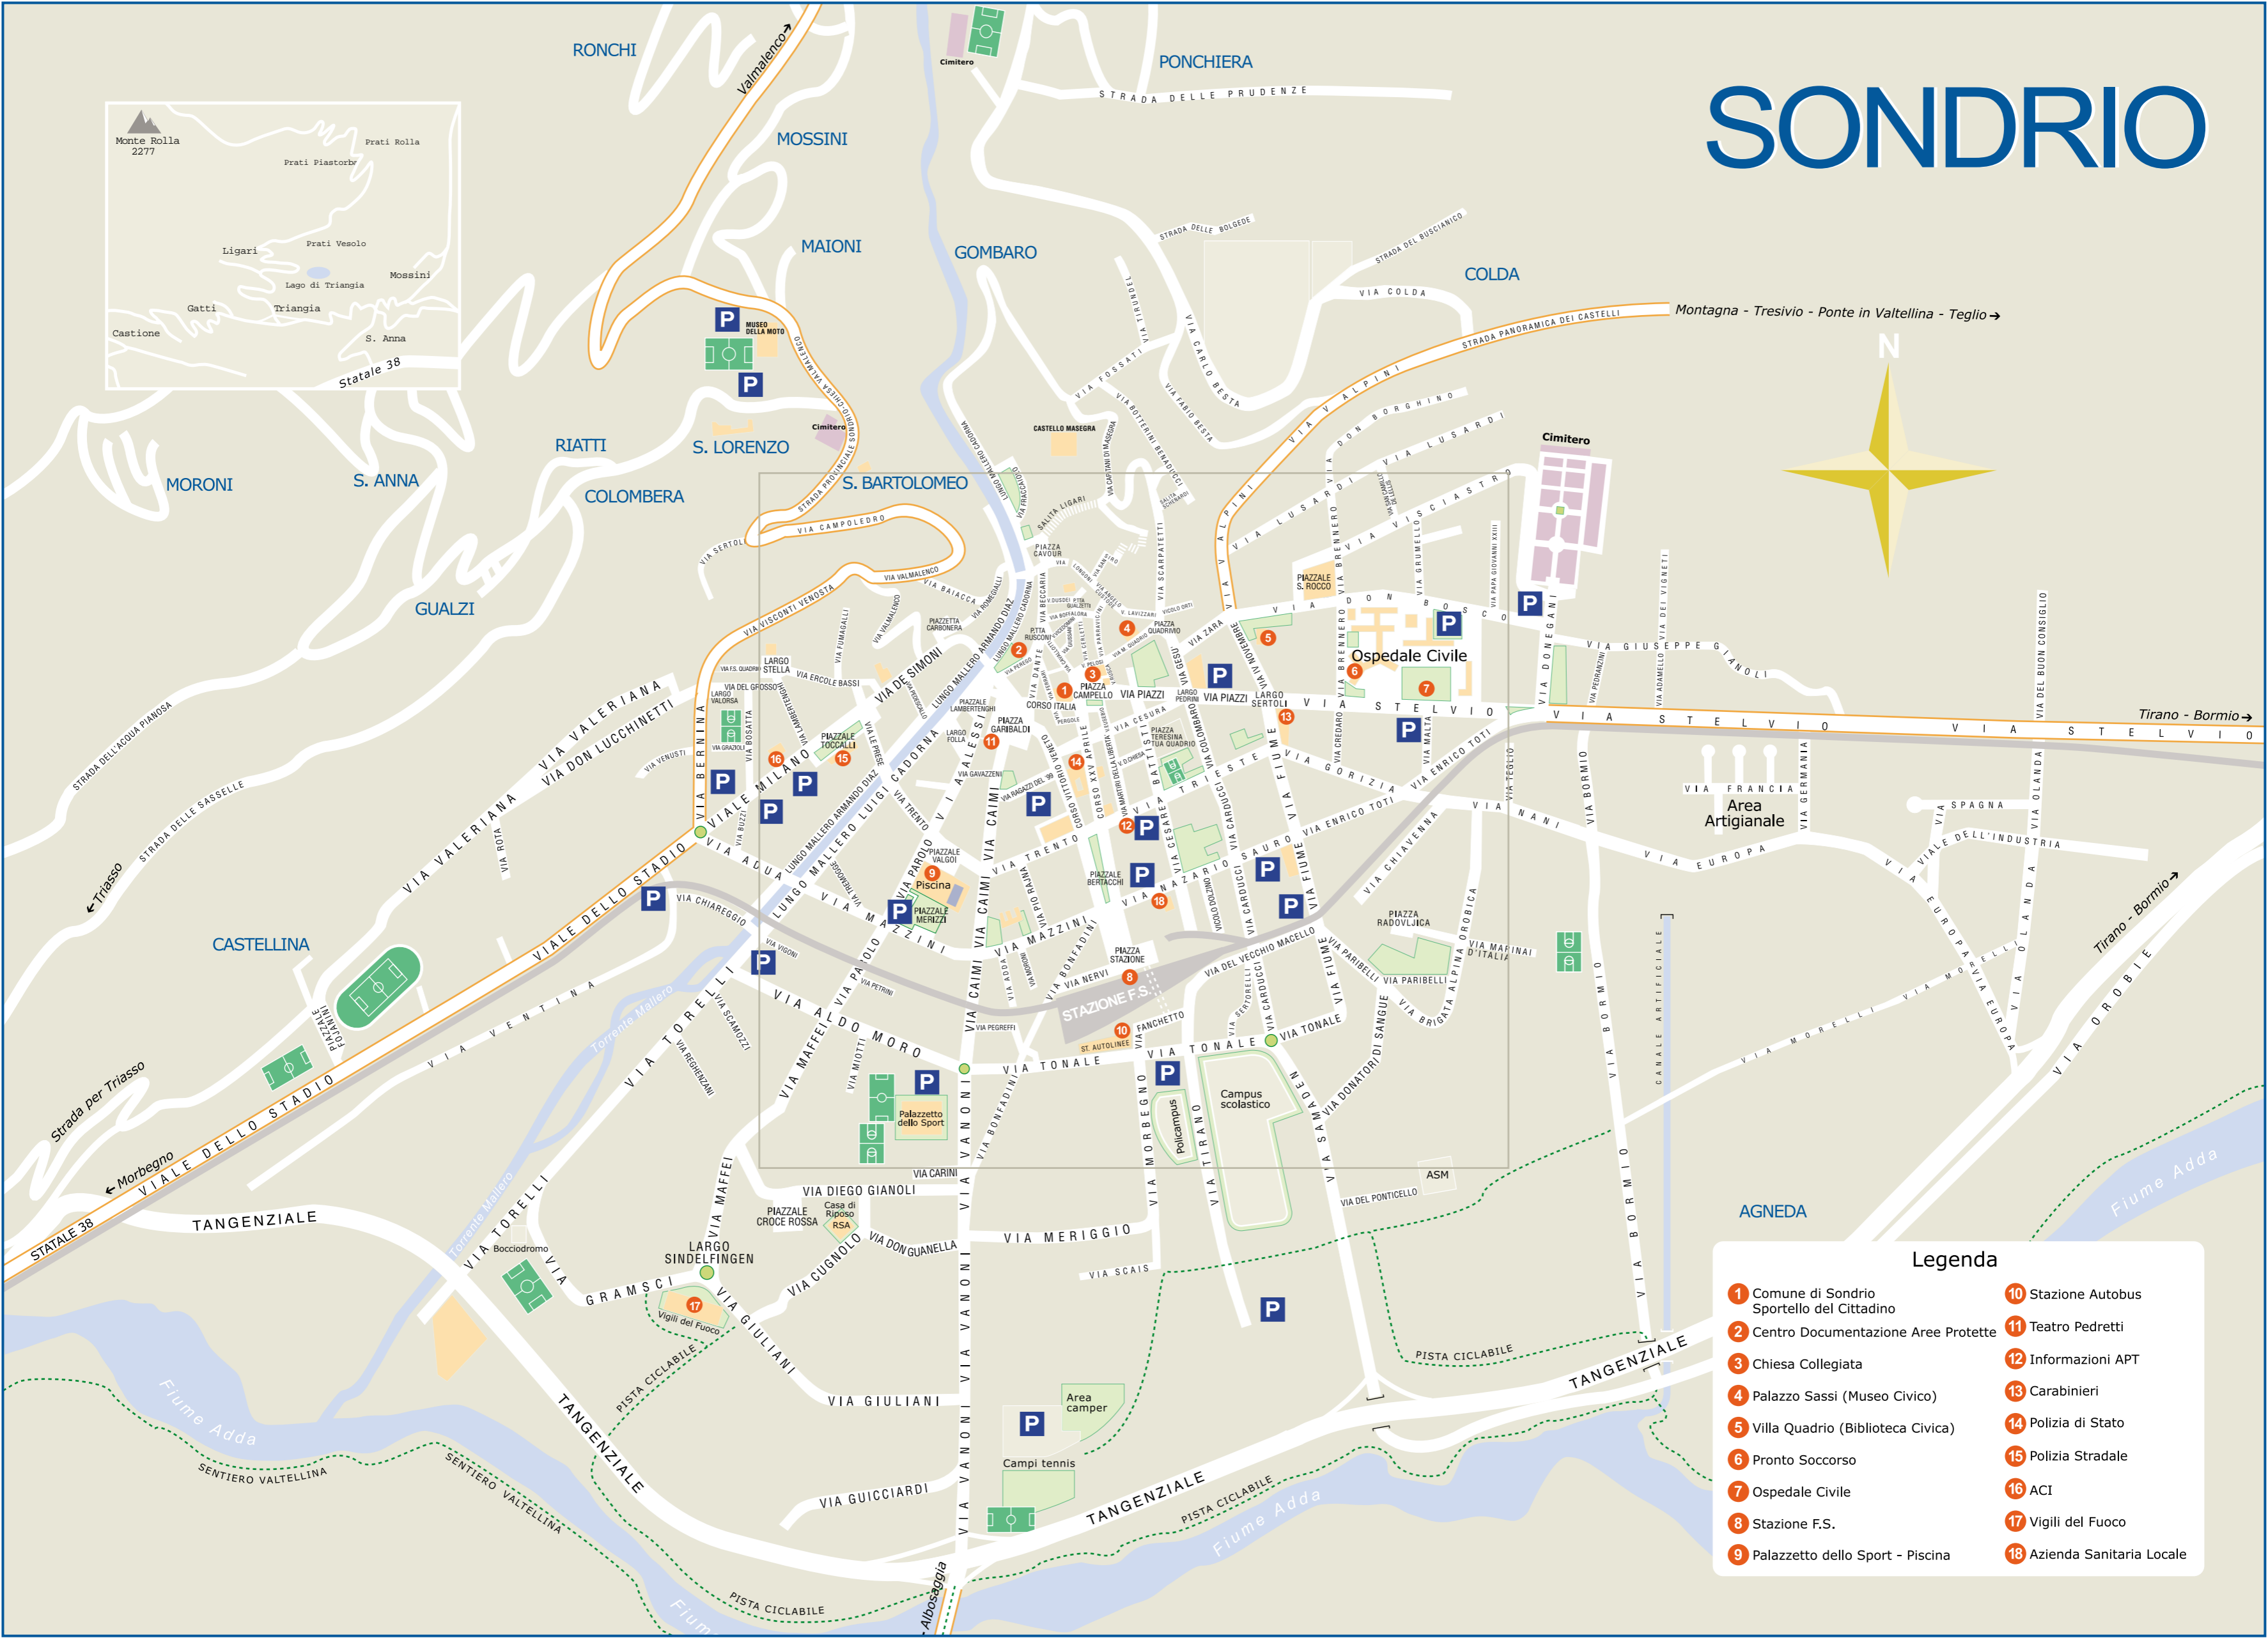

# SONDRIO

| Legenda                               |   |
|---------------------------------------|---|
| 1 Comune di Sondrio                   | 10 Stazione Autobus Sportello del Cittadino |
| 2 Centro Documentazione Aree Protette | 11 Teatro Pedretti                          |
| 3 Chiesa Collegiata                   | 12 Informazioni APT                         |
| 4 Palazzo Sassi (Museo Civico)        | 13 Carabinieri                              |
| 5 Villa Quadrio (Biblioteca Civica)   | 14 Polizia di Stato                         |
| 6 Pronto Soccorso                     | 15 Polizia Stradale                         |
| 7 Ospedale Civile                     | 16 ACI                                      |
| 8 Stazione F.S.                       | 17 Vigili del Fuoco                         |
| 9 Palazzetto dello Sport - Piscina    | 18 Azienda Sanitaria Locale                 |