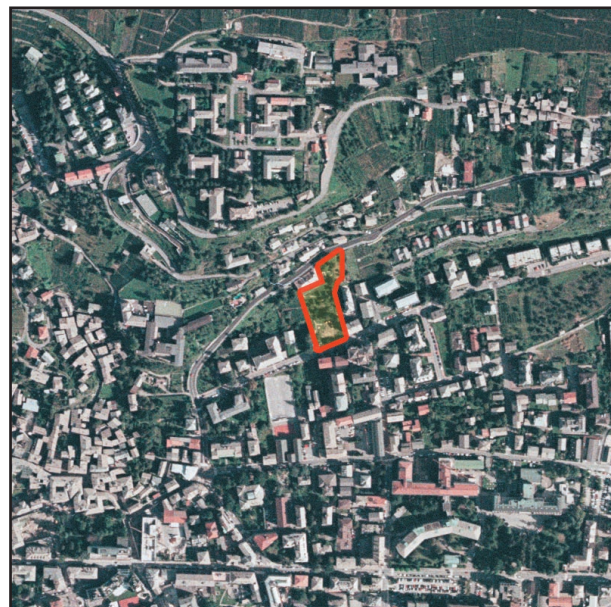

COMUNE DI SONDRIO

Piano del Verde

G.1 Via Lusardi

scala 1:500

Progettisti

Arch. Giovan Battista Bonomi
 Geom. Maurizio Zanella
 Dott. Matteo Pozzi
 E.R.S.A.F.
 Arch. Mario Vigo
 Geom. Andrea Salvi

LEGENDA

Vegetazione